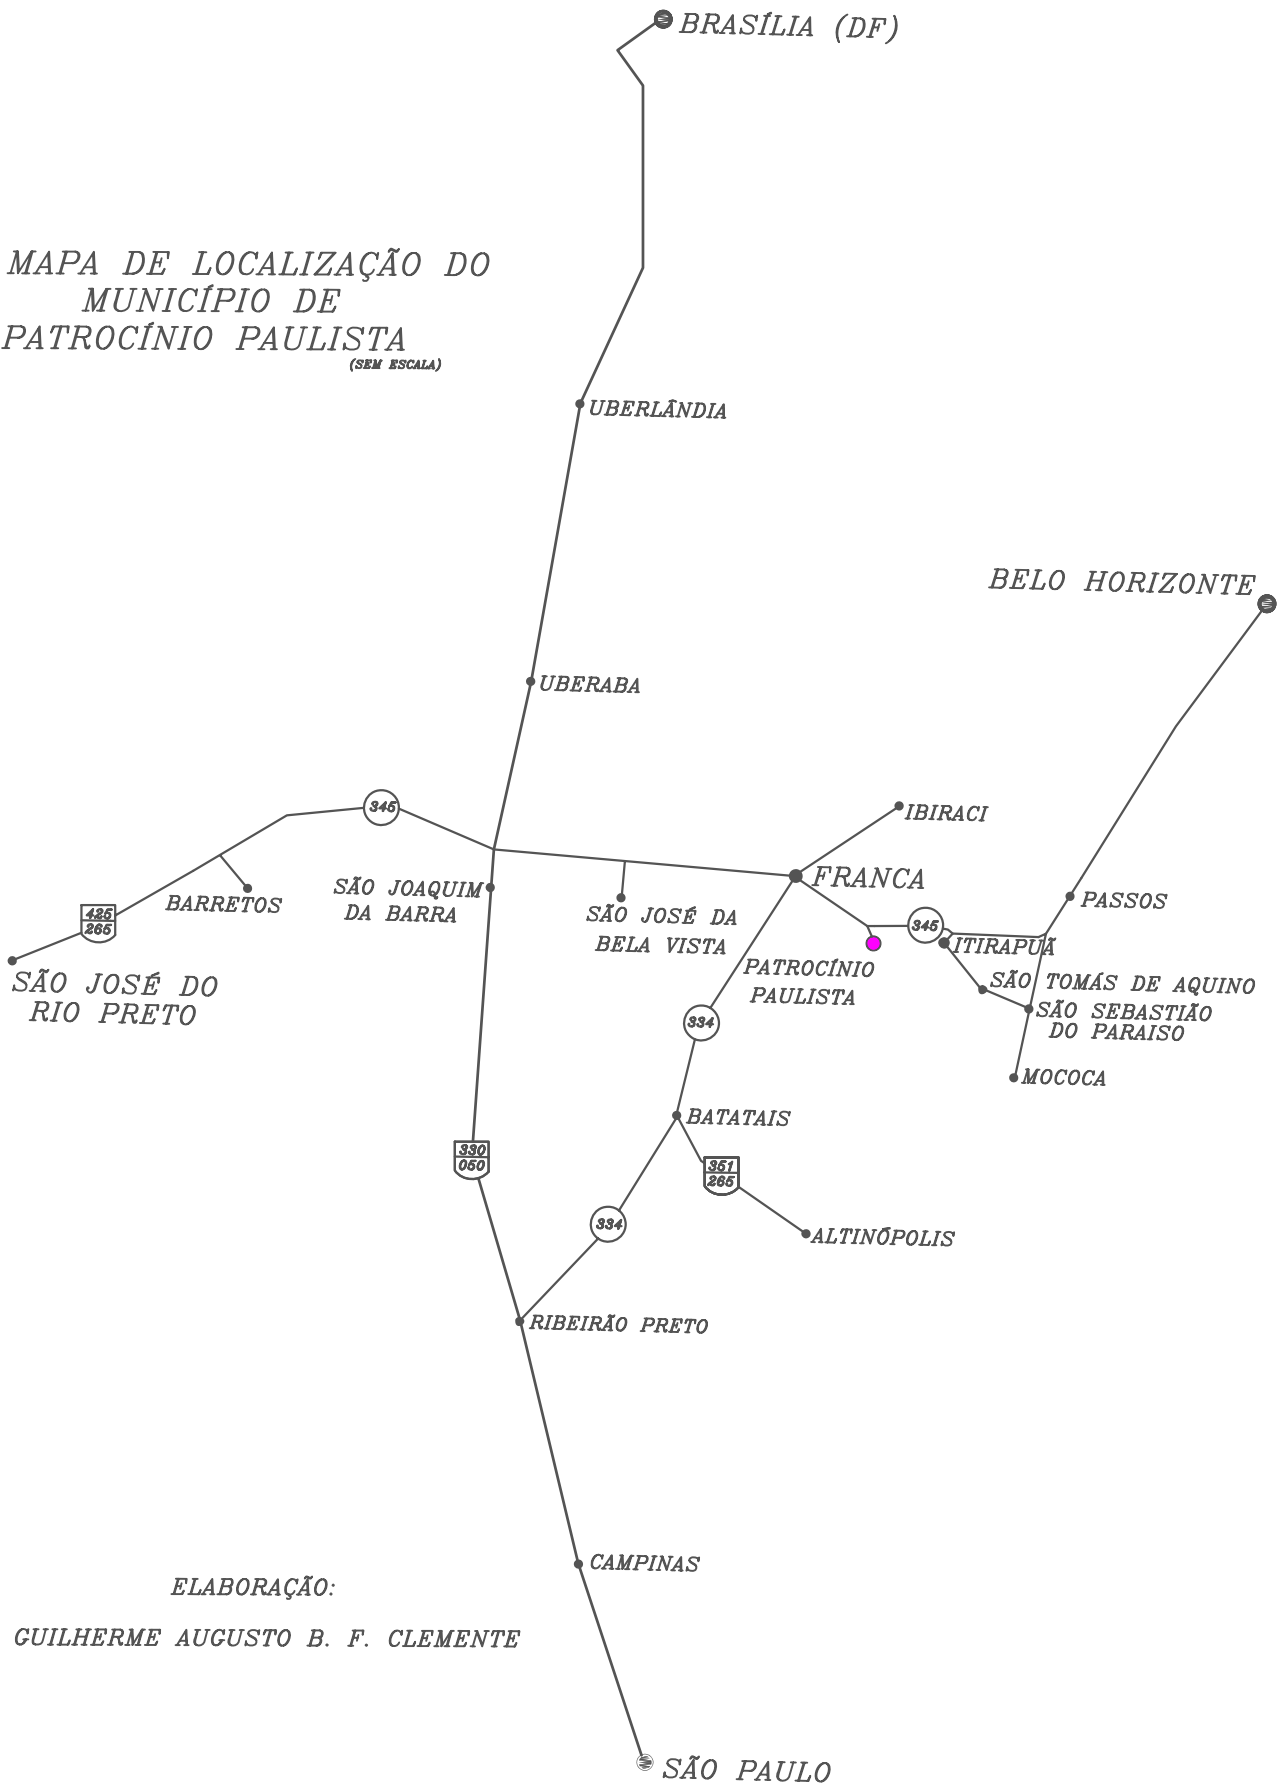

MAPA DE LOCALIZAÇÃO DO  
MUNICÍPIO DE  
PATROCÍNIO PAULISTA  
(SEM ESCALA)

ELABORAÇÃO:

GUILHERME AUGUSTO B. F. CLEMENTE